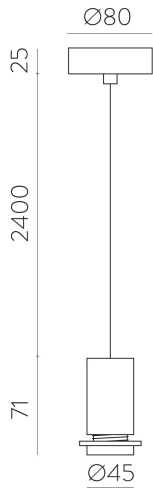

Kit Colgante

81CON3913B

TIPO	TYPE	TYPE
Kit colgante	Hanging kit	Kit suspension
ACABADO	FINISH	FINITION
Blanco Texturado	Textured White	Blanc Texturé
MATERIAL	MATERIAL	MATIÈRE
Metal	Metal	Métal

DETALLES / DETAILS / DÉTAILS

MEDIDAS / MEASURES

	Length (mm)	Width (mm)	Height (mm)		Gross (Kg)	Net (Kg)
Box 1	117	117	120	Weight 1	0,89	0,84
Box 2	0	0	0	Weight 2	0,00	0,00